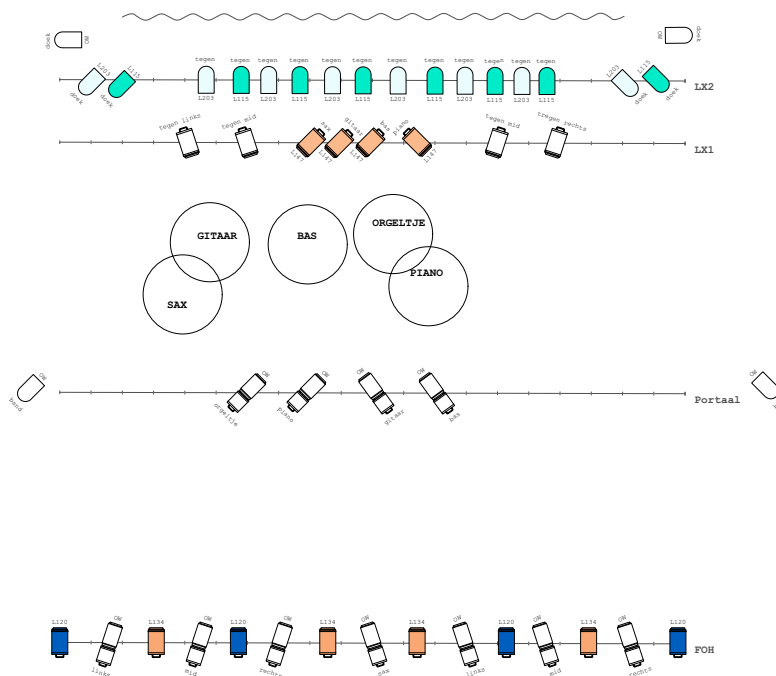

## TECHNIEK

Tecnnici gezelschap:	1
Technici theater:	1 (graag aangevuld met een stagiair)
Aantal personen op toneel:	nvt
Grootte gezelschap:	5
Vervoer:	3x personen auto

**ALGEMEEN**

Balletvloer:	Ja graag, zwart
Voordoek:	Nee
Vleugel:	Nee
Volgspot:	Nee
Horizon:	Nee
Bediening licht en geluid:	Vanuit de zaal in samenwerking met theater
Kleedkamers:	2x
Merchandise:	Ja
Laatkomers:	In overleg met techniek

**LICHT**

Zie omschrijving hieronder:

## Nina de la Parra - God's wegen

*Inloop: Caribische tune*

INLOOP STAND

Doek vloer parren en 1x2 parren  
Band inc piano en ogeltje  
Zaallicht

Aankondiging achter orgeltje  
Zaallicht uit spot orgeltje vol

Volkslied 1

Opkomst Nina (TOTAALSTAND)

Tegenlicht LX2 en LX1 erbij

Front toaal Open wit en 120 147 wash uit FOH erbij

Volkslied 2: Opo kondre man / trap / trap

Imagine a bar