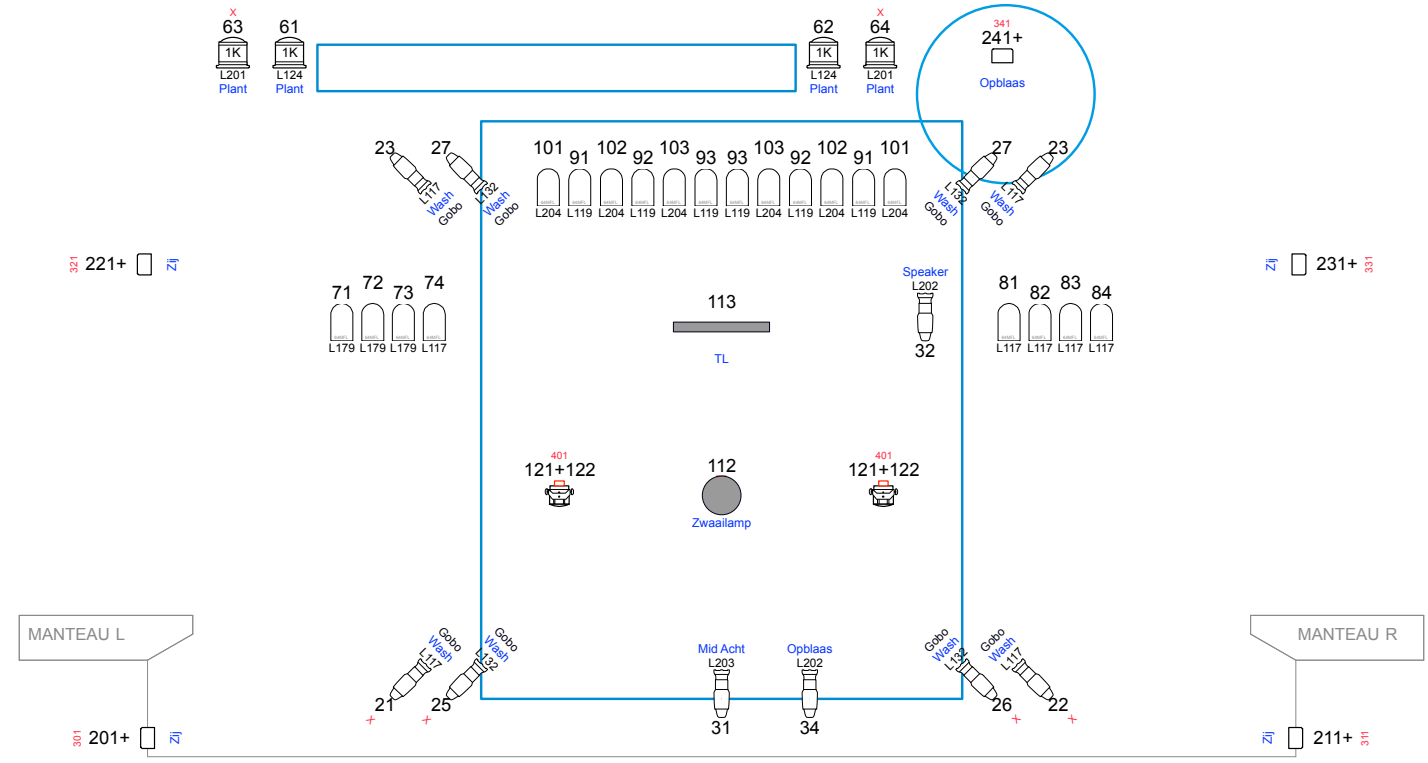

Licht

-  TourPro Fireball 1212
-  PAR 64 MFL
-  ETC Source-4 Zoom 25°-50°
-  Altman 1K Fresnel
-  High End DataFlash AF 1000

Legenda

Color	Size	Count
	L117 254mm	5
	L117 190mm	6
	L119 254mm	6
	L124 197mm	2
	L132 190mm	6
	L179 254mm	3
	L201 190mm	3
	L201 197mm	2
	L202 190mm	4
	L203 190mm	4
	L204 254mm	6

CHANNELS

111	Zaallicht	
112	Zwaailamp	
113	TL	
-	-	
121/122	Strobe	dmx 401
131	HAZE	dmx 501
132	ROOK	dmx 511

SUBTROPIQUE	Producent DE FRANSE EUKEL			Maten mm	Schaal custom
	Ontwerp Bart vd Heuvel	Get. BH	dd 15-01-2020	Versie 1	Tekening 1/1
0031 6 20437229 mail@bartvandenheuvel.com www.bartvandenheuvel.com			Bart van den Heuvel lichtontwerp		Technical Theatre Art Lighting Design for Theatre & Events Amsterdam - The Netherlands