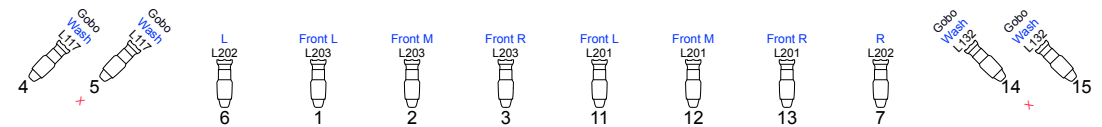

Licht

-  TourPro Fireball 1212
-  PAR 64 MFL
-  ETC Source-4 Zoom 25°-50°
-  Altman 1K Fresnel
-  High End DataFlash AF 1000

Legenda

Color	Size	Count
	L117 254mm	5
	L117 190mm	6
	L119 254mm	6
	L124 197mm	2
	L132 190mm	6
	L179 254mm	3
	L201 190mm	3
	L201 197mm	2
	L202 190mm	4
	L203 190mm	4
	L204 254mm	6

CHANNELS

111	Zaallicht	
112	Zwaailamp	
113	TL	
-	-	
121/122	Strobe	dmx 401
131	HAZE	dmx 501
132	ROOK	dmx 511

SUBTROPIQUE	Producent DE FRANSE EUKEL			Maten mm	Schaal custom
	Ontwerp Bart vd Heuvel	Get. BH	dd 15-01-2020	Versie 1	Tekening 1/1
0031 6 20437229 mail@bartvandenheuvel.com www.bartvandenheuvel.com			Bart van den Heuvel lichtontwerp		Technical Theatre Art Lighting Design for Theatre & Events Amsterdam - The Netherlands